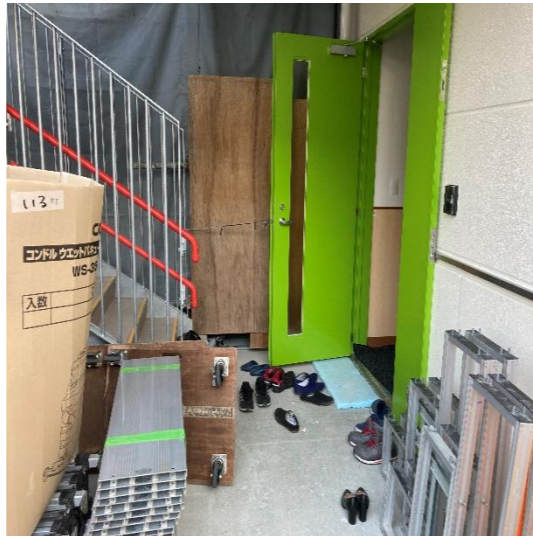

今までのプールの入り口です。
これからは使えなくなります。。なので。

新しいプールに沿って坂を下ります。
車に気を付けて下さい。

坂を下りたら右に曲がります。ここも
車や自転車が来るので気を付けて！

曲がったらまっすぐ進んで下さい
目の前に天王こども園が出てきます。

右側にプールの入り口があります。
自転車置き場・バス乗り場です。

入口は右側がエレベーター
左側が階段です。プールは4F

扉にも写真では見にくいけど
4Fスイミングスクール！！

扉に入ると右側にすぐエレベーター
上ボタンを押して4Fへ！！

こちらが階段、元気な子は階段で4Fへ
体力つけよう！！コーチも頑張ります！

ゴールのスイミングスクールです。
受け付けは写真右側です。

スイミングに来るときは気を付けてきてください。

スイミングの中は来てからの楽しみ♪

新しいプールは20日から

大事に使ってください！！

みんなが来るのを楽しみに待っています！！！！