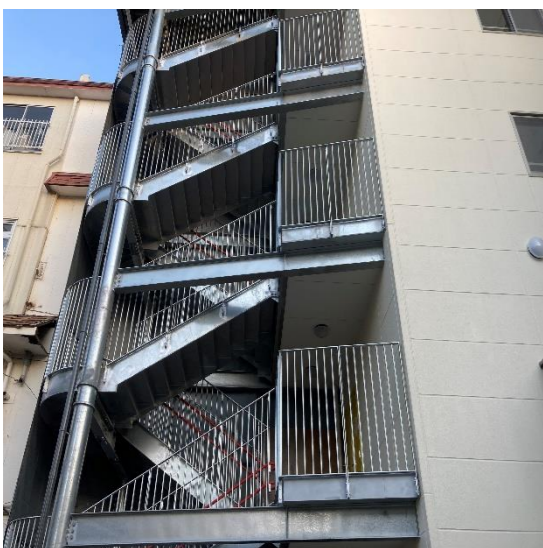

今までのプールの入り口です。
これからは使えなくなります。。なので。

新しいプールに沿って坂を下ります。
車に気を付けて下さい。

坂を下りたら右に曲がります。ここも
車や自転車が来るので気を付けて！

曲がったらまっすぐ進んで下さい
目の前に天王こども園が出てきます。

右側にプールの入り口があります。
自転車置き場・バス乗り場です。

入口は右側がエレベーター
左側が階段です。プールは4F

扉にも写真では見にくいけど
4Fスイミングスクール！！

扉に入ると右側にすぐエレベーター
上ボタンを押して4Fへ！！

こちらが階段、元気な子は階段で4Fへ
体力つけよう！！コーチも頑張ります！

ゴールのスイミングスクールです。
受け付けは写真右側です。

スイミングに来るときは気を付けてきてください。

スイミングの中は来てからの楽しみ♪

新しいプールは20日から

大事に使ってください！！

みんなが来るのを楽しみに待っています！！！！